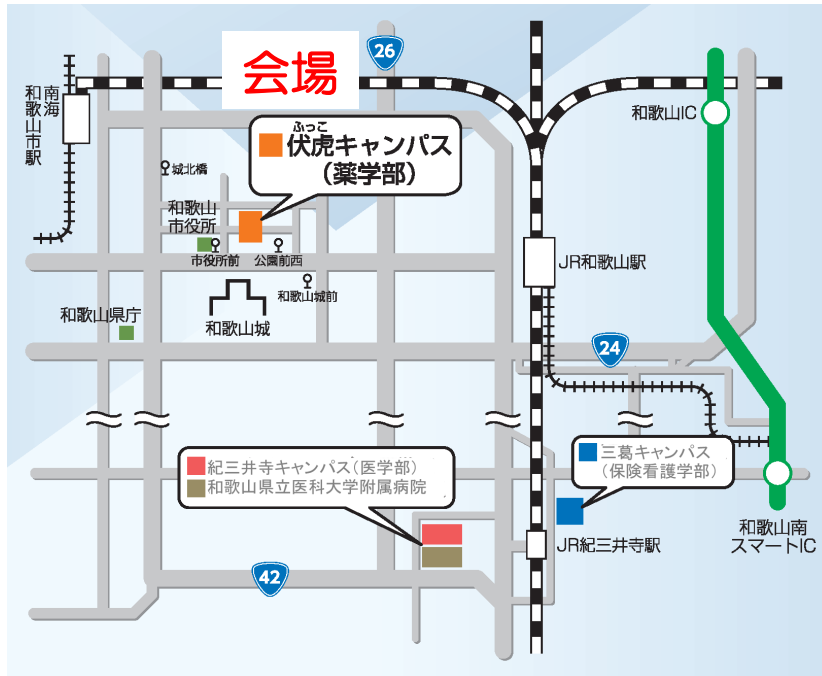

# 会場案内

## 伏虎キャンパスへのアクセス

- JR・和歌山電鐵和歌山駅から和歌山バス約5分「和歌山城前」下車、徒歩約2分
- JR・和歌山電鐵和歌山駅から徒歩約30分
- 南海電鐵和歌山市駅から和歌山バス約3分「公園前西」下車、徒歩約1分
- 南海電鐵和歌山市駅から徒歩約12分